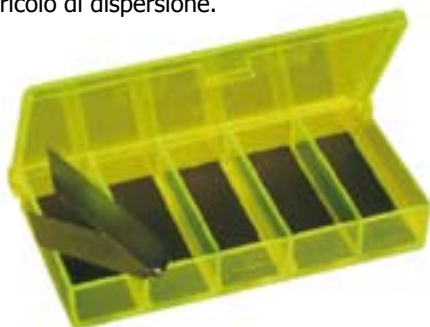

Porta minuterie

In plastica trasparente antiurto. Confezione: busta da 1 pezzo.

Codice	Ripiani	Misura
2739.434.00	2	24 x 9 x 5 cm

Scatola PORTA ATTREZZI

Modello a valigetta di piccole dimensioni, può contenere diverse minuterie. Confezione: busta da 1 pezzo.

Codice	Ripiani	Misura
2733.000.00	1	21 x 10 x 4.5 cm

Scatola porta ami MAGNETIC BOX STONFO

Con 5 ampi scomparti con fondo magnetico, consentono di avere gli ami fermi sul fondo senza pericolo di dispersione. Viene fornita con pinzetta di metallo.
Confezione: 1 pezzo.