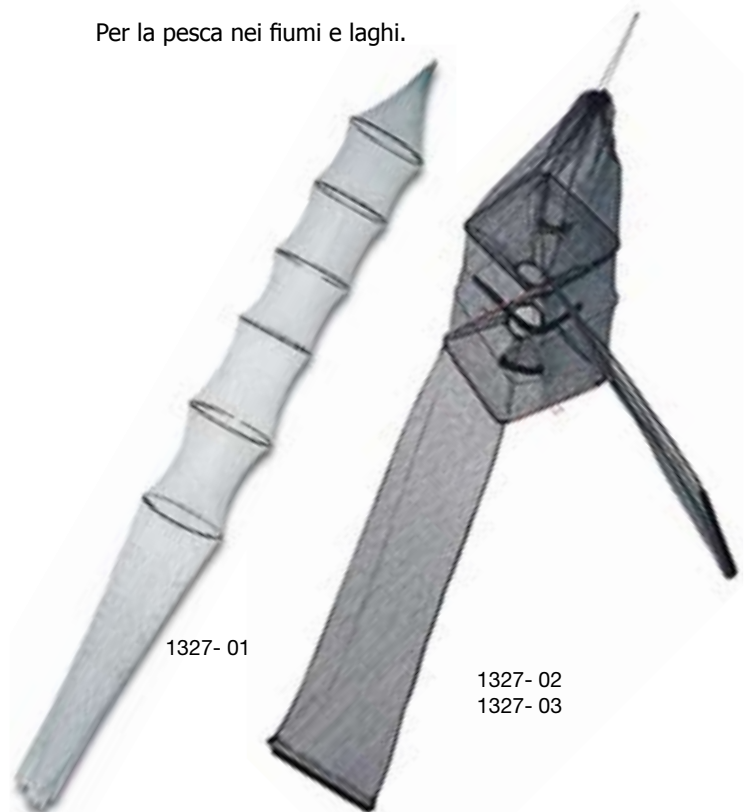

Rete BERTAVELLO

Per la pesca nei fiumi e laghi.

Codice	Misura	Lunghezza
1327.001.00	24x24 cm	150 cm
1327.002.00	24x24 cm	185 cm
1327.003.00	24x24 cm	185 cm