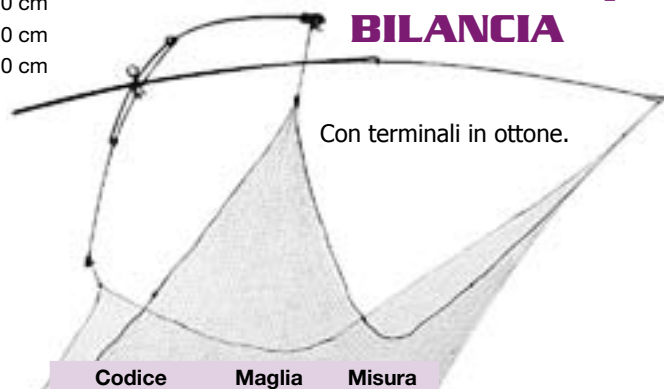

Bacchette per BILANCIA

Con terminali in ottone.

Codice	Maglia	Misura
1382.003.00	3.00 mm	1.50 cm
1382.003.50	3.50 mm	1.50 cm
1382.004.00	4.00 mm	1.50 cm
1382.004.50	4.50 mm	1.50 cm

Morsetto per BILANCIA a croce

Serve per fissare le due bacchette.

Codice	Misura
1389.003.00	3.00 mm
1389.003.50	3.50 mm
1389.004.00	4.00 mm
1389.004.50	4.50 mm

Morsetto per BILANCIA a vite

Serve per fissare le due bacchette.

Codice	Misura
1390.001.00	vite piccola n° 1
1390.002.00	vite media n° 2

Codice	Misura
1369.004.70	4.7 mt.
1369.005.50	5.5 mt.
1369.006.30	6.3 mt.