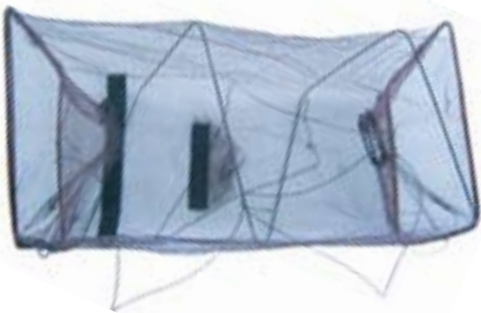

## Nassa professionale TONDA

Modello pieghevole di minimo ingombro, è funzionale sia per il mare che per acque dolci.

Codice	Misura
1322.430.00	32x60 cm
1322.431.00	32x90 cm
1322.450.00	con sportello 30x60 cm

## Nassa professionale QUADRA

Modello pieghevole di minimo ingombro, è funzionale per il mare e per acque dolci.

Codice	Misura
1322.332.00	25x50 cm