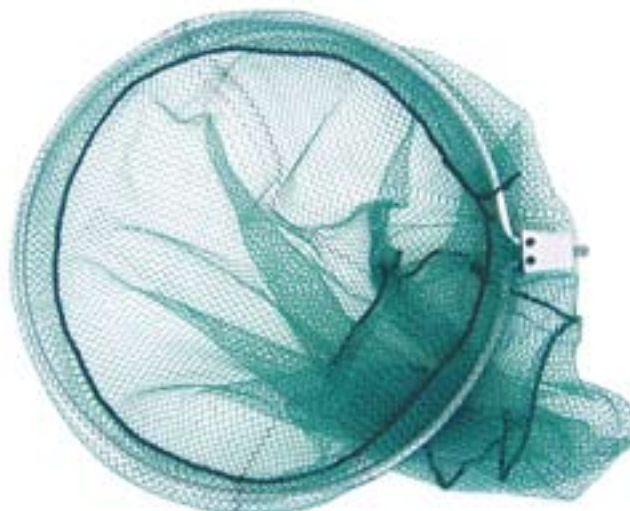

## Testa di GUADINO tondo per gamberi tonda

Utilizzabile sia per la cattura di gamberi, che come normale guadino. Può essere adattato a qualsiasi tipo di manico di legno reperibile in commercio.

Codice	Misura
2564.503.00	diametro 30 cm

## Testa di guadino MARE

Forma tonda, in alluminio extra leggero, rete idrorepellente

Viene fissata al manico sia fisso che telescopico, in alluminio o in Fiberglass con una vite inox.

Codice	Misura	Maglia
2554.040.00	diametro 40 cm	27 mm
2554.050.00	diametro 50 cm	27 mm

## Testa di guadino MARE

Forma tonda, in alluminio extra leggero, rete idrorepellente

Viene fissata al manico sia fisso che telescopico, in alluminio o in Fiberglass con una vite inox.

Codice	Misura	Maglia
2555.040.00	diametro 40 cm	4 mm
2555.050.00	diametro 50 cm	4 mm