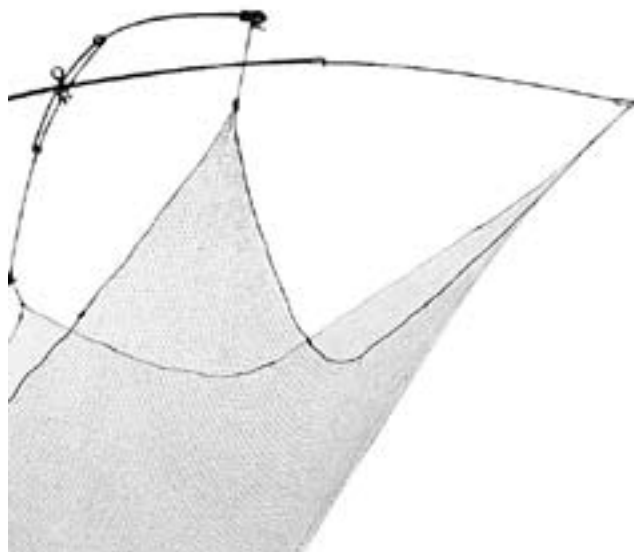

Reti per BILANCIA con sacca centrale

Disponibile da mt.1,50 con varie misure di maglie delle reti.

Codice	Maglia	Misura
1321.004.00	4 mm	1.50 cm
1321.006.00	6 mm	1.50 cm
1321.008.00	8 mm	1.50 cm
1321.010.00	10 mm	1.50 cm
1321.015.00	15 mm	1.50 cm
1321.020.00	20 mm	1.50 cm
1321.025.00	25 mm	1.50 cm
1321.030.00	30 mm	1.50 cm
1321.035.00	35 mm	1.50 cm