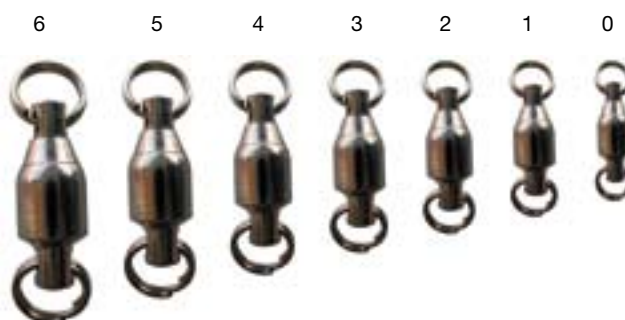

Classica girella per la pesca a traina.

Girella a SFERA BIG GAME con moschettone

Codice	Misura	Trazione	Confezione
2498.000.00	n° 0	Kg. 26	12 pezzi
2498.001.00	n° 1	Kg. 30	12 pezzi
2498.002.00	n° 2	Kg. 34	12 pezzi
2498.003.00	n° 3	Kg. 39	6 pezzi
2498.004.00	n° 4	Kg. 43	6 pezzi
2498.005.00	n° 5	Kg. 66	6 pezzi

Eccezionale per la pesca da traina e d'altura, costruita in materiale inossidabile in tutti i suoi particolari.

Girella a SFERA con moschettone

Codice	Misura	Trazione	Confezione
2499.000.00	n° 0	Kg. 13	12 pezzi
2499.001.00	n° 1	Kg. 18	12 pezzi
2499.002.00	n° 2	Kg. 22	12 pezzi
2499.003.00	n° 3	Kg. 30	12 pezzi
2499.004.00	n° 4	Kg. 45	6 pezzi
2499.005.00	n° 5	Kg. 55	6 pezzi
2499.006.00	n° 6	Kg. 70	6 pezzi
2499.007.00	n° 7	Kg. 90	6 pezzi

Costruita in materiale inossidabile in tutti i suoi particolari, è eccezionale per la confezione di esche e per ogni tipo di pesca a traina.

Girella a SFERA con 2 anelli saldati

Codice	Misura	Trazione
2495.000.00	n° 0	Kg. 17
2495.001.00	n° 1	Kg. 26
2495.002.00	n° 2	Kg. 36
2495.003.00	n° 3	Kg. 40
2495.004.00	n° 4	Kg. 46
2495.005.00	n° 5	Kg. 68
2495.006.00	n° 6	Kg. 85