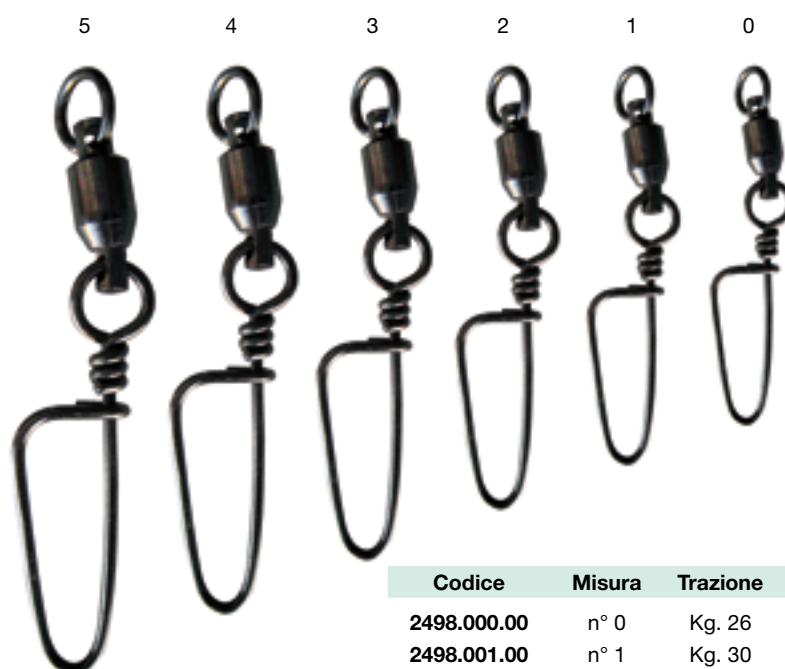

Girella ROLLING con moschettone

In Platinum anti-corrosione, elevato carico di rottura.
Confezione: scatola 12 bustine da 12 pezzi.

Codice	Misura	Trazione
2473.002.00	n° 2	Kg. 42
2473.004.00	n° 4	Kg. 38
2473.006.00	n° 6	Kg. 35
2473.008.00	n° 8	Kg. 32
2473.010.00	n° 10	Kg. 29
2473.012.00	n° 12	Kg. 24
2473.014.00	n° 14	Kg. 20
2473.016.00	n° 16	Kg. 18
2473.018.00	n° 18	Kg. 14
2473.020.00	n° 20	Kg. 12
2473.024.00	n° 24	Kg. 9

Girella CRANE MARE con moschettone COAST

Girelle
 TECNO 2000
 HIGH TECH FISHING

Codice	Misura	Trazione	Confezione
2497.000.40	n° 4/0	Kg. 81	6 pezzi
2497.000.30	n° 3/0	Kg. 66	6 pezzi
2497.000.20	n° 2/0	Kg. 45	6 pezzi
2497.000.40	n° 1/0	Kg. 40	6 pezzi
2497.002.00	n° 2	Kg. 35	12 pezzi
2497.004.00	n° 4	Kg. 28	12 pezzi
2497.006.00	n° 6	Kg. 24	12 pezzi

Classica girella per la pesca a traina.

Girella a SFERA BIG GAME con moschettone

Codice	Misura	Trazione	Confezione
2498.000.00	n° 0	Kg. 26	12 pezzi
2498.001.00	n° 1	Kg. 30	12 pezzi
2498.002.00	n° 2	Kg. 34	12 pezzi
2498.003.00	n° 3	Kg. 39	6 pezzi
2498.004.00	n° 4	Kg. 43	6 pezzi
2498.005.00	n° 5	Kg. 66	6 pezzi

Eccezionale per la pesca da traina e d'altura, costruita in materiale inossidabile in tutti i suoi particolari.

Girella a SFERA con moschettone

Codice	Misura	Trazione	Confezione
2499.000.00	n° 0	Kg. 13	12 pezzi
2499.001.00	n° 1	Kg. 18	12 pezzi
2499.002.00	n° 2	Kg. 22	12 pezzi
2499.003.00	n° 3	Kg. 30	12 pezzi
2499.004.00	n° 4	Kg. 45	6 pezzi
2499.005.00	n° 5	Kg. 55	6 pezzi
2499.006.00	n° 6	Kg. 70	6 pezzi
2499.007.00	n° 7	Kg. 90	6 pezzi