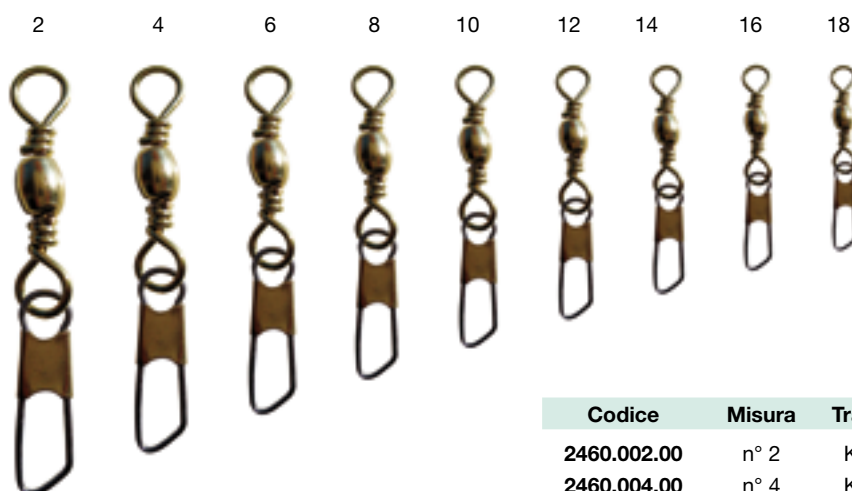

GIRELLE

Girelle a barile

Girelle Rolling

**Girelle
con cuscinetti a sfera**

Girelle Speciali

Girella a BARILE con moschettone semplice brunita

Codice	Misura	Trazione
2468.002.00	n° 2	Kg. 46
2468.004.00	n° 4	Kg. 30
2468.006.00	n° 6	Kg. 27
2468.008.00	n° 8	Kg. 20
2468.010.00	n° 10	Kg. 16
2468.012.00	n° 12	Kg. 14
2468.014.00	n° 14	Kg. 10
2468.016.00	n° 16	Kg. 8
2468.018.00	n° 18	Kg. 7
2468.020.00	n° 20	Kg. 6
2468.022.00	n° 22	Kg. 5

In ottone brunito con 2 anelli rinforzati.
Confezione: scatola 12 bustine da 12 pezzi.

Girella a BARILE dorata con moschettone

Codice	Misura	Trazione
2460.002.00	n° 2	Kg. 15
2460.004.00	n° 4	Kg. 15
2460.006.00	n° 6	Kg. 13
2460.008.00	n° 8	Kg. 9
2460.010.00	n° 10	Kg. 9
2460.012.00	n° 12	Kg. 7
2460.014.00	n° 14	Kg. 7
2460.016.00	n° 16	Kg. 6
2460.018.00	n° 18	Kg. 5

In ottone con anelli rinforzati e chiusura sicurezza.
Confezione: scatola 12 bustine da 12 pezzi.

Girella a BARILE JUMBO semplice brunita

In ottone rinforzato.
Confezione: scatola 12 bustine da 12 pezzi.