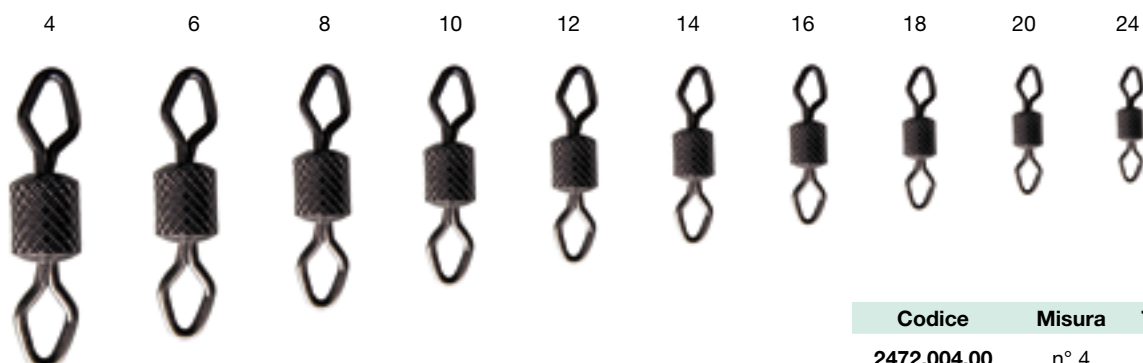

In ottone con anelli rinforzati e chiusura sicurezza.
Confezione: scatola 12 bustine da 12 pezzi.

Girella a BARILE JUMBO semplice brunita

In ottone rinforzato.
Confezione: scatola 12 bustine da 12 pezzi.

Codice	Misura	Trazione
2475.001.00	n° 1/0	Kg. 65
2475.002.00	n° 2/0	Kg. 60
2475.003.00	n° 3/0	Kg. 55
2475.004.00	n° 4/0	Kg. 53

Girella a BARILE JUMBO con moschettone dorato

In ottone con anelli rinforzati e chiusura sicurezza.
Confezione: 6 bustine da 6 pezzi.

Codice	Misura	Trazione
2461.001.00	n° 1/0	Kg. 45
2461.002.00	n° 2/0	Kg. 43
2461.003.00	n° 3/0	Kg. 40
2461.004.00	n° 4/0	Kg. 38
2461.005.00	n° 5/0	Kg. 37

Girella a BARILE con moschettone brunita

Codice	Misura	Trazione
2467.002.00	n° 2	Kg. 15
2467.004.00	n° 4	Kg. 15
2467.006.00	n° 6	Kg. 13
2467.008.00	n° 8	Kg. 9
2467.010.00	n° 10	Kg. 9
2467.012.00	n° 12	Kg. 7
2467.014.00	n° 14	Kg. 7
2467.016.00	n° 16	Kg. 6
2467.018.00	n° 18	Kg. 5
2467.020.00	n° 20	Kg. 5
2467.022.00	n° 22	Kg. 3

In ottone con anelli rinforzati e chiusura sicurezza.
 Confezione: scatola 12 bustine da 12 pezzi.

Girella ROLLING brunita

In Platinum anti-corrosione, elevato carico di rottura.
Confezione: scatola 12 bustine da 12 pezzi.