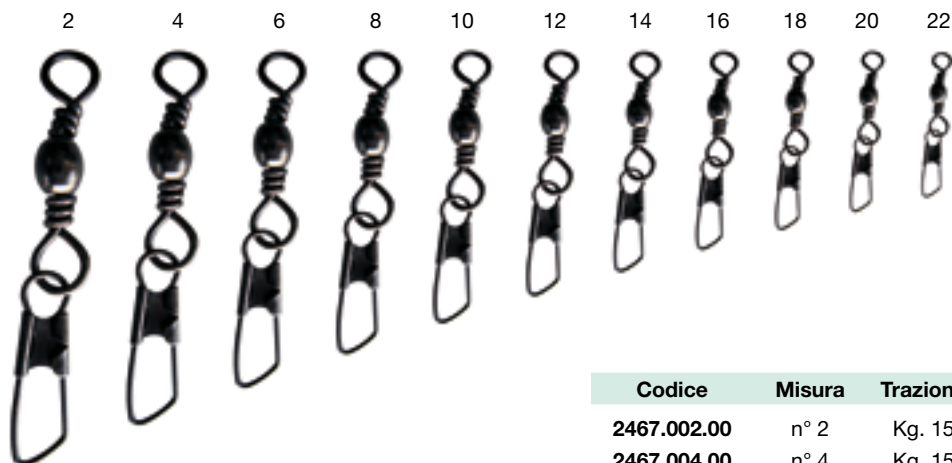

In ottone brunito con 2 anelli rinforzati.
Confezione: scatola 12 bustine da 12 pezzi.

Girella a BARILE dorata con moschettone

Codice	Misura	Trazione
2460.002.00	n° 2	Kg. 15
2460.004.00	n° 4	Kg. 15
2460.006.00	n° 6	Kg. 13
2460.008.00	n° 8	Kg. 9
2460.010.00	n° 10	Kg. 9
2460.012.00	n° 12	Kg. 7
2460.014.00	n° 14	Kg. 7
2460.016.00	n° 16	Kg. 6
2460.018.00	n° 18	Kg. 5

In ottone con anelli rinforzati e chiusura sicurezza.
Confezione: scatola 12 bustine da 12 pezzi.

Girella a BARILE JUMBO semplice brunita

In ottone rinforzato.
Confezione: scatola 12 bustine da 12 pezzi.

Codice	Misura	Trazione
2475.001.00	n° 1/0	Kg. 65
2475.002.00	n° 2/0	Kg. 60
2475.003.00	n° 3/0	Kg. 55
2475.004.00	n° 4/0	Kg. 53

Girella a BARILE JUMBO con moschettone dorato

In ottone con anelli rinforzati e chiusura sicurezza.
Confezione: 6 bustine da 6 pezzi.

Codice	Misura	Trazione
2461.001.00	n° 1/0	Kg. 45
2461.002.00	n° 2/0	Kg. 43
2461.003.00	n° 3/0	Kg. 40
2461.004.00	n° 4/0	Kg. 38
2461.005.00	n° 5/0	Kg. 37

Girella a BARILE con moschettone brunita

Codice	Misura	Trazione
2467.002.00	n° 2	Kg. 15
2467.004.00	n° 4	Kg. 15
2467.006.00	n° 6	Kg. 13
2467.008.00	n° 8	Kg. 9
2467.010.00	n° 10	Kg. 9
2467.012.00	n° 12	Kg. 7
2467.014.00	n° 14	Kg. 7
2467.016.00	n° 16	Kg. 6
2467.018.00	n° 18	Kg. 5
2467.020.00	n° 20	Kg. 5
2467.022.00	n° 22	Kg. 3