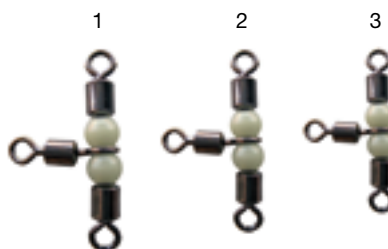

Codice	Misura	Trazione
2481.018.00	n° 18	Kg. 20
2481.020.00	n° 20	Kg. 15
2481.022.00	n° 22	Kg. 10
2481.024.00	n° 24	Kg. 5

Girella BARILE a 3 attacchi

Consente la confezione di terminali di lenze ove si rendono necessari uno o più braccioli, evitando ingarbugliamenti del filo.

Girella ROLLING a 3 attacchi

Per la confezione di terminali di lenze ove si rendono necessari uno o più braccioli, evitando ingarbugliamenti del filo.

Confezione: scatola 12 bustine da 12 pezzi.

Codice	Misura	Trazione
2482.001.00	10x12	Kg. 43
2482.002.00	14x16	Kg. 35
2482.003.00	18x20	Kg. 30