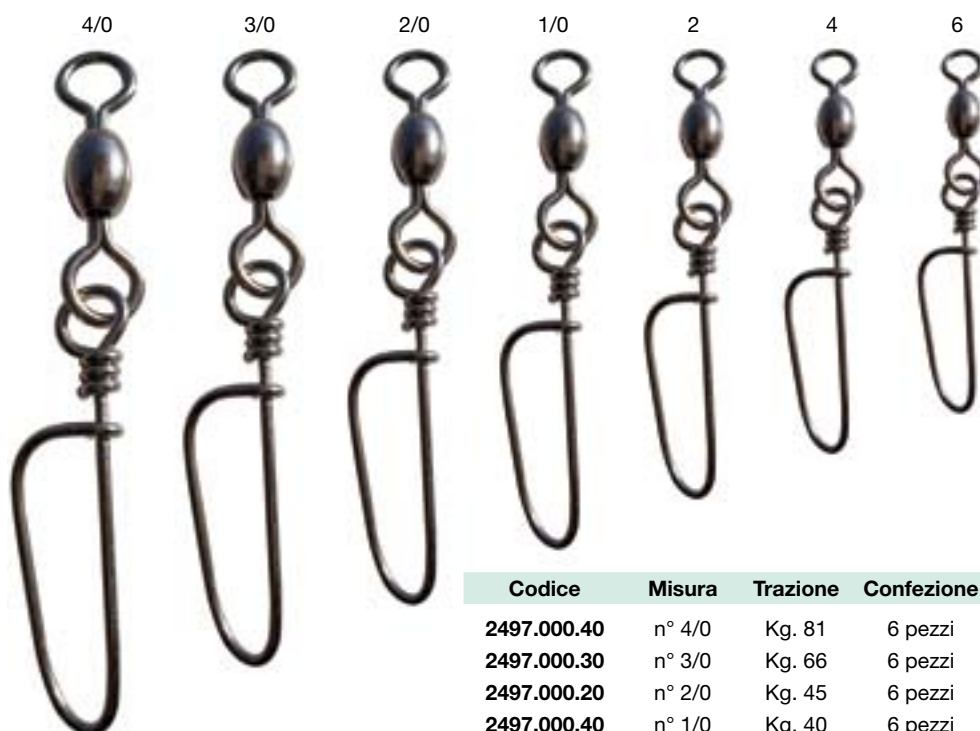

In ottone con anelli rinforzati e chiusura sicurezza.
 Confezione: scatola 12 bustine da 12 pezzi.

Girella ROLLING brunita

In Platinum anti-corrosione, elevato carico di rottura.
Confezione: scatola 12 bustine da 12 pezzi.

Girella ROLLING con moschettone

In Platinum anti-corrosione, elevato carico di rottura.
Confezione: scatola 12 bustine da 12 pezzi.

Codice	Misura	Trazione
2473.002.00	n° 2	Kg. 42
2473.004.00	n° 4	Kg. 38
2473.006.00	n° 6	Kg. 35
2473.008.00	n° 8	Kg. 32
2473.010.00	n° 10	Kg. 29
2473.012.00	n° 12	Kg. 24
2473.014.00	n° 14	Kg. 20
2473.016.00	n° 16	Kg. 18
2473.018.00	n° 18	Kg. 14
2473.020.00	n° 20	Kg. 12
2473.024.00	n° 24	Kg. 9

Girella CRANE MARE con moschettone COAST

Girelle
 TECNO 2000
 HIGH TECH FISHING

Codice	Misura	Trazione	Confezione
2497.000.40	n° 4/0	Kg. 81	6 pezzi
2497.000.30	n° 3/0	Kg. 66	6 pezzi
2497.000.20	n° 2/0	Kg. 45	6 pezzi
2497.000.40	n° 1/0	Kg. 40	6 pezzi
2497.002.00	n° 2	Kg. 35	12 pezzi
2497.004.00	n° 4	Kg. 28	12 pezzi
2497.006.00	n° 6	Kg. 24	12 pezzi

Classica girella per la pesca a traina.

Girella a SFERA BIG GAME con moschettone

Codice	Misura	Trazione	Confezione
2498.000.00	n° 0	Kg. 26	12 pezzi
2498.001.00	n° 1	Kg. 30	12 pezzi
2498.002.00	n° 2	Kg. 34	12 pezzi
2498.003.00	n° 3	Kg. 39	6 pezzi
2498.004.00	n° 4	Kg. 43	6 pezzi
2498.005.00	n° 5	Kg. 66	6 pezzi