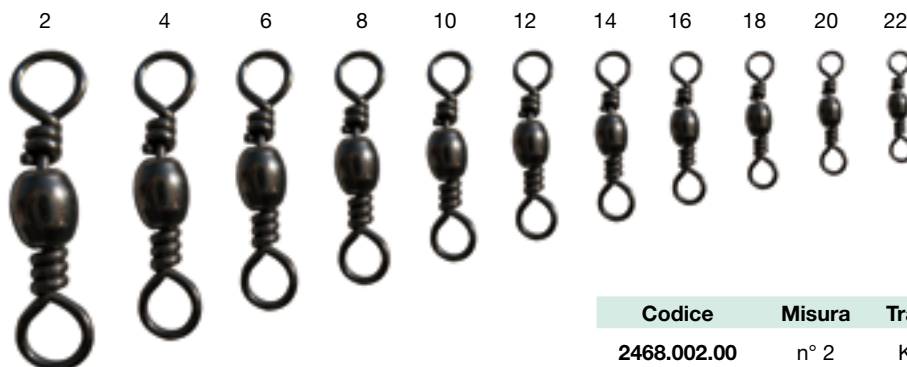

GIRELLE

Girelle a barile

Girelle Rolling

**Girelle
con cuscinetti a sfera**

Girelle Speciali

Girella a BARILE con moschettone semplice brunita

Codice	Misura	Trazione
2468.002.00	n° 2	Kg. 46
2468.004.00	n° 4	Kg. 30
2468.006.00	n° 6	Kg. 27
2468.008.00	n° 8	Kg. 20
2468.010.00	n° 10	Kg. 16
2468.012.00	n° 12	Kg. 14
2468.014.00	n° 14	Kg. 10
2468.016.00	n° 16	Kg. 8
2468.018.00	n° 18	Kg. 7
2468.020.00	n° 20	Kg. 6
2468.022.00	n° 22	Kg. 5

In ottone brunito con 2 anelli rinforzati.
Confezione: scatola 12 bustine da 12 pezzi.

Girella a BARILE dorata con moschettone

Codice	Misura	Trazione
2460.002.00	n° 2	Kg. 15
2460.004.00	n° 4	Kg. 15
2460.006.00	n° 6	Kg. 13
2460.008.00	n° 8	Kg. 9
2460.010.00	n° 10	Kg. 9
2460.012.00	n° 12	Kg. 7
2460.014.00	n° 14	Kg. 7
2460.016.00	n° 16	Kg. 6
2460.018.00	n° 18	Kg. 5

In ottone con anelli rinforzati e chiusura sicurezza.
Confezione: scatola 12 bustine da 12 pezzi.

Girella a BARILE JUMBO semplice brunita

In ottone rinforzato.
Confezione: scatola 12 bustine da 12 pezzi.

Codice	Misura
2479.018.00	n° 18
2479.020.00	n° 20

Girella BARILE Tripla

Ha la funzione di dare una maggiore velocità di rotazione all'esca, in modo da ridurre la possibilità di ingarbugliamento del filo.