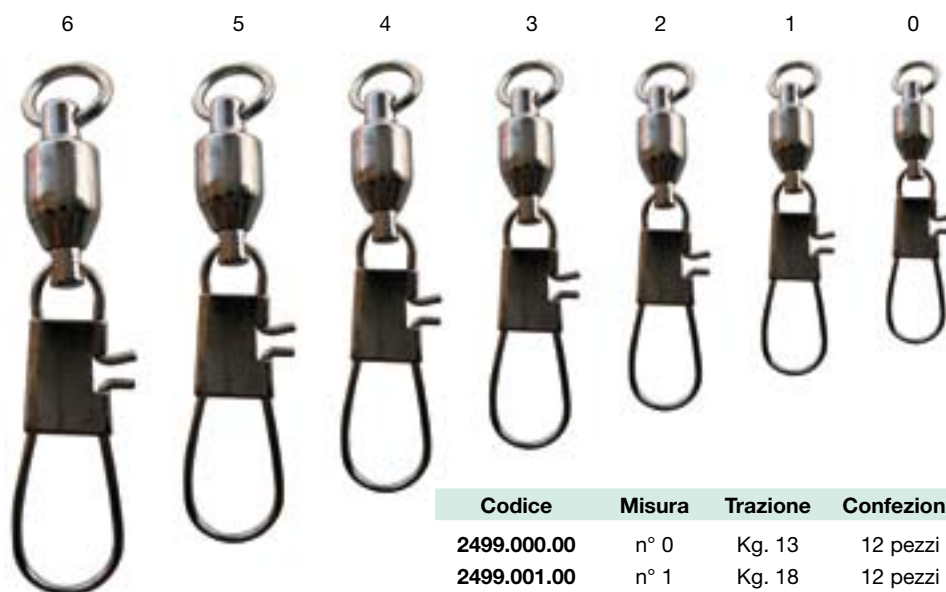

Girella CRANE MARE con moschettone COAST

Girelle
 TECNO 2000
 HIGH TECH FISHING

Codice	Misura	Trazione	Confezione
2497.000.40	n° 4/0	Kg. 81	6 pezzi
2497.000.30	n° 3/0	Kg. 66	6 pezzi
2497.000.20	n° 2/0	Kg. 45	6 pezzi
2497.000.40	n° 1/0	Kg. 40	6 pezzi
2497.002.00	n° 2	Kg. 35	12 pezzi
2497.004.00	n° 4	Kg. 28	12 pezzi
2497.006.00	n° 6	Kg. 24	12 pezzi

Classica girella per la pesca a traina.

Girella a SFERA BIG GAME con moschettone

Codice	Misura	Trazione	Confezione
2498.000.00	n° 0	Kg. 26	12 pezzi
2498.001.00	n° 1	Kg. 30	12 pezzi
2498.002.00	n° 2	Kg. 34	12 pezzi
2498.003.00	n° 3	Kg. 39	6 pezzi
2498.004.00	n° 4	Kg. 43	6 pezzi
2498.005.00	n° 5	Kg. 66	6 pezzi

Eccezionale per la pesca da traina e d'altura, costruita in materiale inossidabile in tutti i suoi particolari.

Girella a SFERA con moschettone

Codice	Misura	Trazione	Confezione
2499.000.00	n° 0	Kg. 13	12 pezzi
2499.001.00	n° 1	Kg. 18	12 pezzi
2499.002.00	n° 2	Kg. 22	12 pezzi
2499.003.00	n° 3	Kg. 30	12 pezzi
2499.004.00	n° 4	Kg. 45	6 pezzi
2499.005.00	n° 5	Kg. 55	6 pezzi
2499.006.00	n° 6	Kg. 70	6 pezzi
2499.007.00	n° 7	Kg. 90	6 pezzi

Costruita in materiale inossidabile in tutti i suoi particolari, è eccezionale per la confezione di esche e per ogni tipo di pesca a traina.

Girella a SFERA con 2 anelli saldati

Codice	Misura	Trazione
2495.000.00	n° 0	Kg. 17
2495.001.00	n° 1	Kg. 26
2495.002.00	n° 2	Kg. 36
2495.003.00	n° 3	Kg. 40
2495.004.00	n° 4	Kg. 46
2495.005.00	n° 5	Kg. 68
2495.006.00	n° 6	Kg. 85