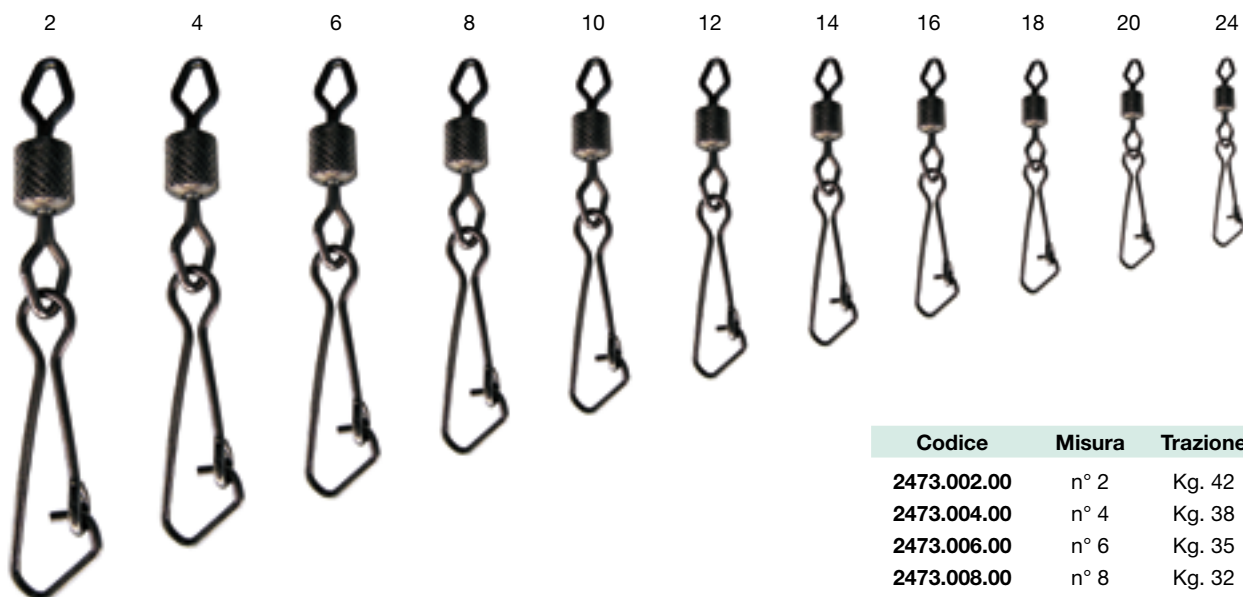

Girella ROLLING con moschettone

In Platinum anti-corrosione, elevato carico di rottura.
Confezione: scatola 12 bustine da 12 pezzi.

Codice	Misura	Trazione
2473.002.00	n° 2	Kg. 42
2473.004.00	n° 4	Kg. 38
2473.006.00	n° 6	Kg. 35
2473.008.00	n° 8	Kg. 32
2473.010.00	n° 10	Kg. 29
2473.012.00	n° 12	Kg. 24
2473.014.00	n° 14	Kg. 20
2473.016.00	n° 16	Kg. 18
2473.018.00	n° 18	Kg. 14
2473.020.00	n° 20	Kg. 12
2473.024.00	n° 24	Kg. 9