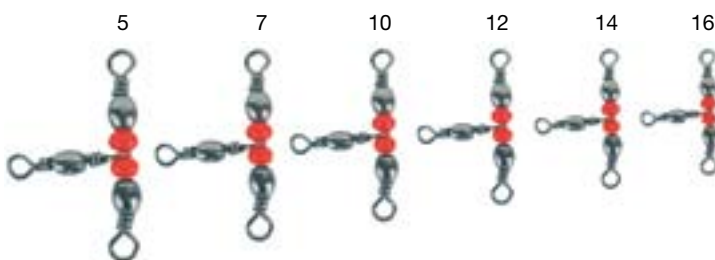

Girella Rolling HEAD SPEED

Ha la funzione di dare una maggiore velocità di rotazione ed evitare torsioni del filo, ed è particolarmente adatta per terminali con cucchiaini, sia in mare che in acque interne.

Confezione: scatola 10 bustine da 10 pezzi.

Codice	Misura	Trazione
2471.016.00	n° 16	Kg. 22
2471.018.00	n° 18	Kg. 19
2471.020.00	n° 20	Kg. 14
2471.022.00	n° 22	Kg. 8
2471.024.00	n° 24	Kg. 4

Girella ROLLING TRIPLA brunita

Ha la funzione di dare una maggiore velocità di rotazione ed è particolarmente adatta per terminali con cucchiaini, sia in mare che in acque interne, evitando anche ingarbugliamenti del filo.

Confezione: scatola 12 bustine da 12 pezzi.

Codice	Misura	Trazione
2481.018.00	n° 18	Kg. 20
2481.020.00	n° 20	Kg. 15
2481.022.00	n° 22	Kg. 10
2481.024.00	n° 24	Kg. 5

Girella BARILE a 3 attacchi

Consente la confezione di terminali di lenze ove si rendono necessari uno o più braccioli, evitando ingarbugliamenti del filo.

Confezione: scatola 12 bustine da 12 pezzi.

Codice	Misura	Trazione
2483.005.00	7x5	Kg. 28
2483.007.00	10x7	Kg. 20
2483.010.00	12x10	Kg. 18
2483.012.00	14x12	Kg. 14
2483.014.00	16x14	Kg. 12
2483.016.00	18x16	Kg. 10

Girella ROLLING a 3 attacchi

Per la confezione di terminali di lenze ove si rendono necessari uno o più braccioli, evitando ingarbugliamenti del filo.

Confezione: scatola 12 bustine da 12 pezzi.

Codice	Misura	Trazione
2482.001.00	10x12	Kg. 43
2482.002.00	14x16	Kg. 35
2482.003.00	18x20	Kg. 30