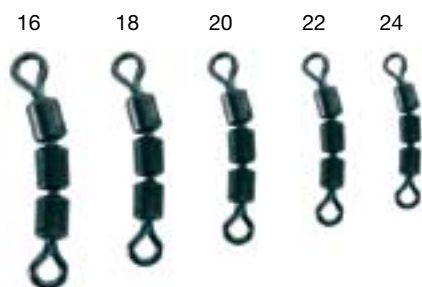

Girella Rolling HEAD SPEED

Ha la funzione di dare una maggiore velocità di rotazione ed evitare torsioni del filo, ed è particolarmente adatta per terminali con cucchiaini, sia in mare che in acque interne.

Confezione: scatola 10 bustine da 10 pezzi.

Codice	Misura	Trazione
2471.016.00	n° 16	Kg. 22
2471.018.00	n° 18	Kg. 19
2471.020.00	n° 20	Kg. 14
2471.022.00	n° 22	Kg. 8
2471.024.00	n° 24	Kg. 4