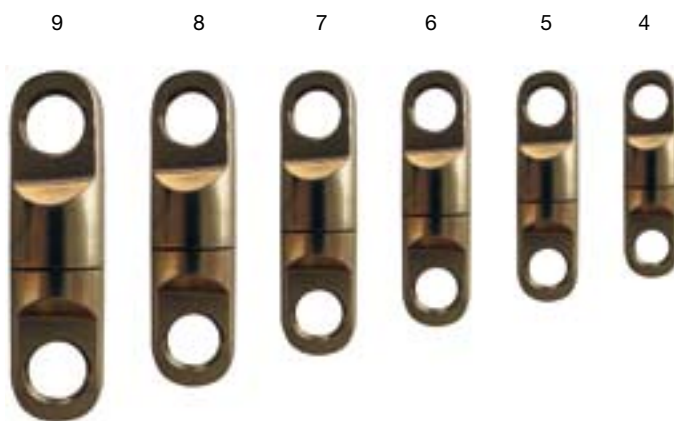

Eccezionale per la pesca da traina e d'altura, costruita in materiale inossidabile in tutti i suoi particolari.

Girella a SFERA con moschettone

Codice	Misura	Trazione	Confezione
2499.000.00	n° 0	Kg. 13	12 pezzi
2499.001.00	n° 1	Kg. 18	12 pezzi
2499.002.00	n° 2	Kg. 22	12 pezzi
2499.003.00	n° 3	Kg. 30	12 pezzi
2499.004.00	n° 4	Kg. 45	6 pezzi
2499.005.00	n° 5	Kg. 55	6 pezzi
2499.006.00	n° 6	Kg. 70	6 pezzi
2499.007.00	n° 7	Kg. 90	6 pezzi

Costruita in materiale inossidabile in tutti i suoi particolari, è eccezionale per la confezione di esche e per ogni tipo di pesca a traina.

Girella a SFERA con 2 anelli saldati

Codice	Misura	Trazione
2495.000.00	n° 0	Kg. 17
2495.001.00	n° 1	Kg. 26
2495.002.00	n° 2	Kg. 36
2495.003.00	n° 3	Kg. 40
2495.004.00	n° 4	Kg. 46
2495.005.00	n° 5	Kg. 68
2495.006.00	n° 6	Kg. 85

Girella con resistenza eccezionale. È costruita in materiale inossidabile, sia per le sfere interne che per gli anelli esterni, tutti in acciaio INOX.
Confezione: scatola 12 bustine da 12 pezzi.

Girella da traina TORPEDO dorata