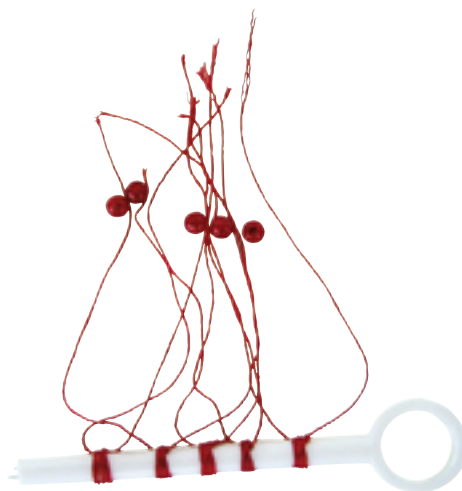

Stopper COTONE colore rosso