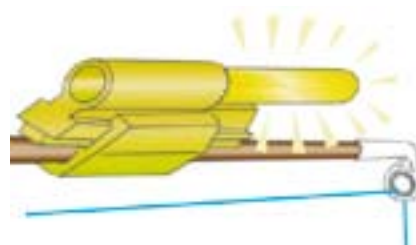

Porta STARLIGHT Stonfo

Per il fissaggio dello Starlight alla vetta della canna in modo rapido e sicuro.
Confezione: 10 pezzi

Codice	Porta Starlight	Cima
1101.001.00	3.0 mm	1.2 a 2.5 mm
1101.002.00	4.5 mm	1.2 a 2.5 mm
1101.003.00	3.0 - 4.5 mm	2.5 a 3.7 mm