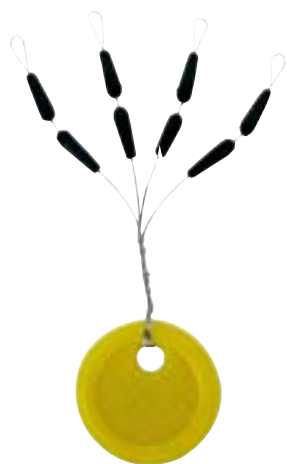

Stopper CONICO nero

Per il bloccaggio di galleggianti o braccioli. In morbida gomma, non danneggia la lenza. Confezione: 10 buste con 8 stopper.

Codice	Misura
2165.001.00	S
2165.002.00	M
2165.003.00	L
2165.004.00	XL