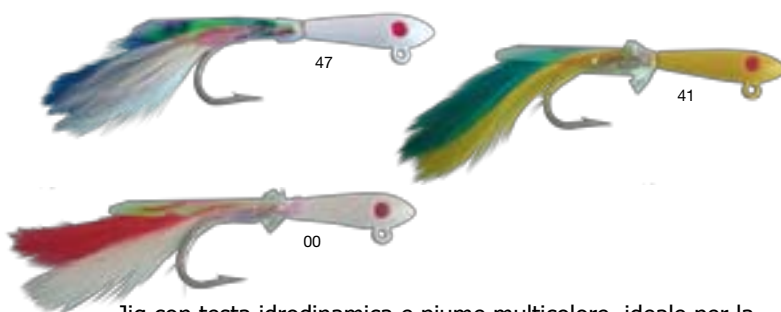

Yankee Jig

Jig con testa idrodinamica e piume multicolore, ideale per la realizzazione di terminali di lenza destinati alla traina sottocosta. Fornito in confezione da 1 pezzo.

Codice	Peso	Colori
1753.000.00	gr. 21	00 - Bianco - Rosso
1753.000.41	gr. 21	41 - Verde - Giallo
1753.000.47	gr. 21	47 - Blu - Bianco