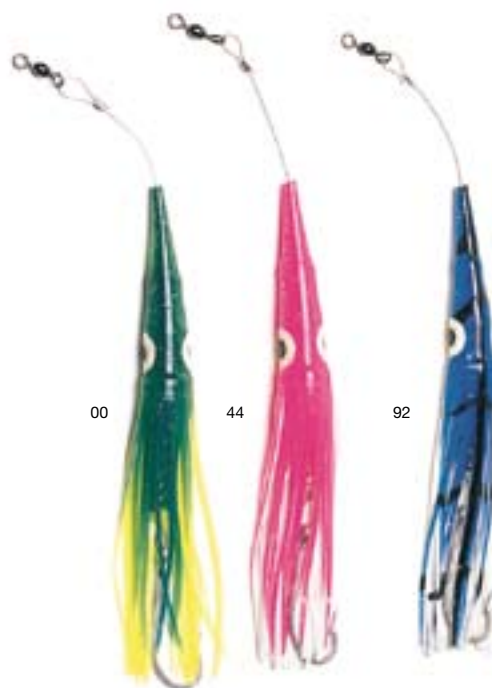

H.B. Special

Calamaro in gomma morbida realizzato in 3 differenti cromatismi, che stimolano l'attacco dei predatori marini. È dotato di cavetto d'acciaio e girella inox per un rapido montaggio. Fornito in blister da 1 pezzo.

Codice	Misura	Colori
1726.000.00	cm. 22	00 - Rosso - Bianco
1726.000.44	cm. 22	44 - Verde - Giallo
1726.000.92	cm. 22	92 - Blue - Bianco