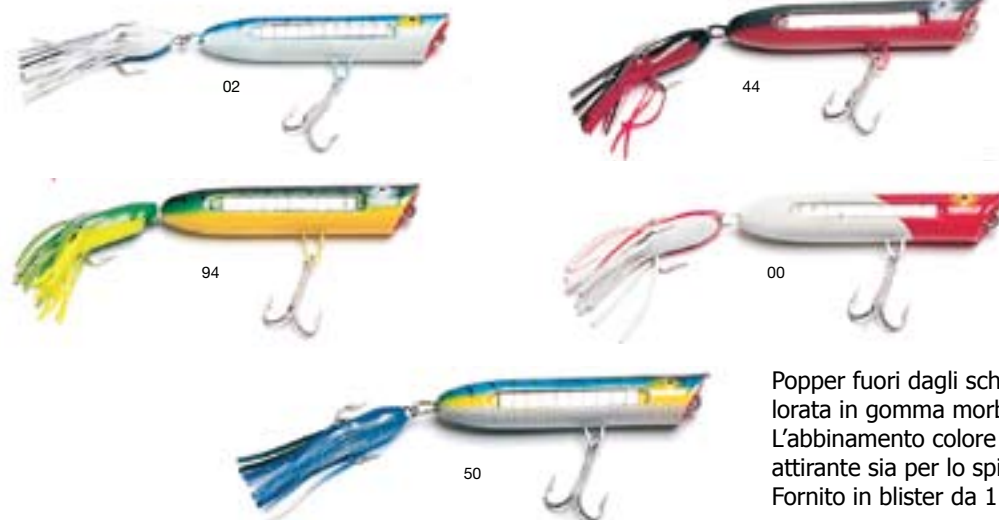

Sundance Popper

Popper fuori dagli schemi, con ancoretta e codina colorata in gomma morbida che nasconde un amo inox. L'abbinamento colore / rumorosità ne fa un'esca molto attirante sia per lo spinning che per la pesca d'altura. Fornito in blister da 1 pezzo.

Codice	Peso	Colori
1713.028.00	gr. 28	00 - Testa Rossa
1713.028.02	gr. 28	02 - Blue - Mackerel
1713.028.44	gr. 28	44 - Dolphin
1713.028.50	gr. 28	50 - Rosso - Nero
1713.028.94	gr. 28	94 - Blue - Fly