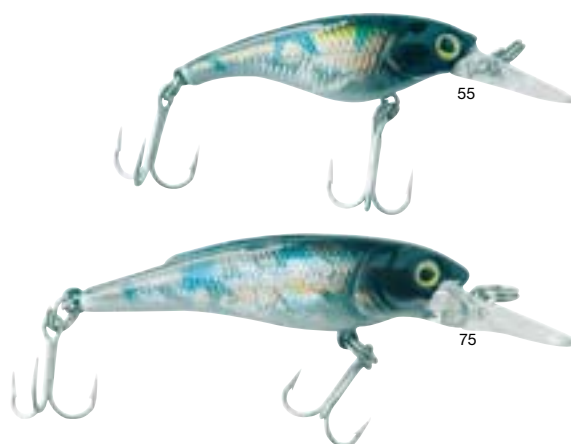

## King Stream

Ottimo per la pesca in acque dolci, ma è adattabile anche alla piccola traina.

Disponibile in 2 misure.

Viene fornito in blister da 1 pezzo.

Codice	Peso	Misura
1760.065.00	gr. 3	mm. 65
1760.080.00	gr. 4	mm. 80

## King affondante

Minnow in robusta plastica con paletta sporgente ed allungata, per una rapida discesa verso il fondo.

Simula efficacemente l'andamento di un pesce-preda e trova il suo ottimale impiego nello spinnig ai lucci e nella piccola traina sottocosta. Viene fornito in blister da 1 pezzo.