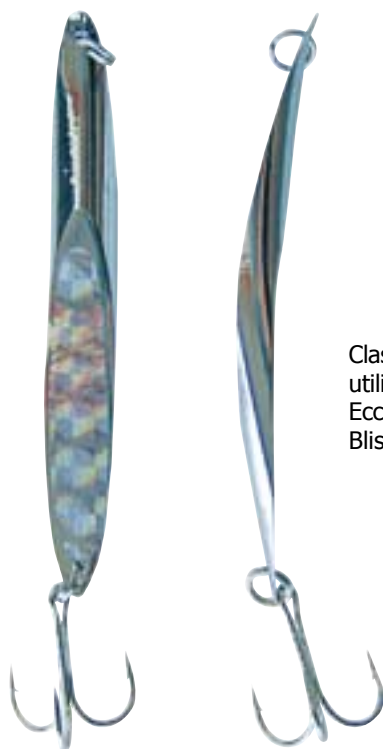

Cucchiaino SEA DENTEX iridato

Classico cucchiaino ondulante per la pesca al dentice, utilizzato anche per la piccola traina per tonnetti, sgombri, maccarelli. Eccezionale anche per il Vertical Jigging. Blister con 1 cucchiaino

Codice	Peso
1919.030.00	30 gr.
1919.040.00	40 gr.
1919.050.00	50 gr.