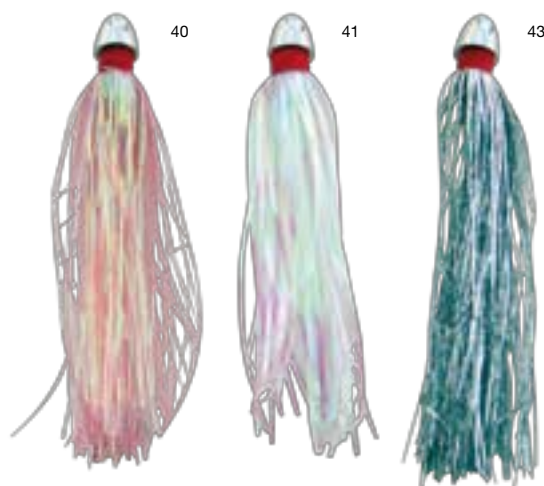

Pearl Duster

Artificiale composto da testina cromata con gonnellino a frange in materiale sintetico, eccezionale per la piccola traina a lampughe. Viene fornito in blister da 1 pezzo.

Codice	Colori
1719.006.40	40 - Perla
1719.006.41	41 - Pink - Perla
1719.006.42	42 - Chartrouse
1719.006.43	43 - Silver - Mylar