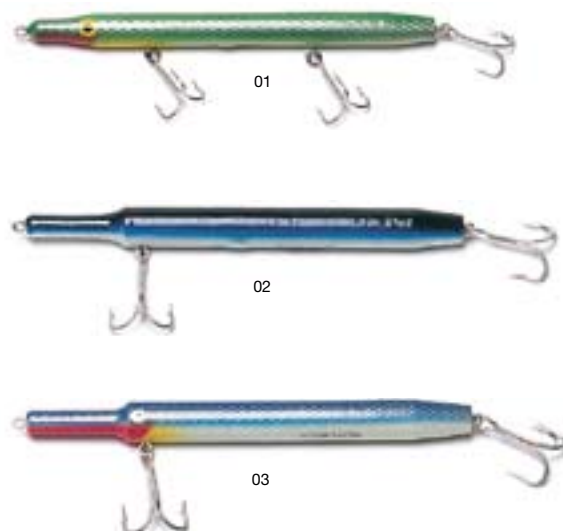

Codice	Peso	Colori
1713.028.00	gr. 28	00 - Testa Rossa
1713.028.02	gr. 28	02 - Blue - Mackerel
1713.028.44	gr. 28	44 - Dolphin
1713.028.50	gr. 28	50 - Rosso - Nero
1713.028.94	gr. 28	94 - Blue - Fly

## Pesce NeedleFish

Aguglia artificiale munita di due o tre robuste ancorette in acciaio inox, secondo il modello. Efficacissima per lo spinning, la traina sottocosta a predatori come le spigole e per la pesca d'altura. Fornita in blister da 1 pezzo.