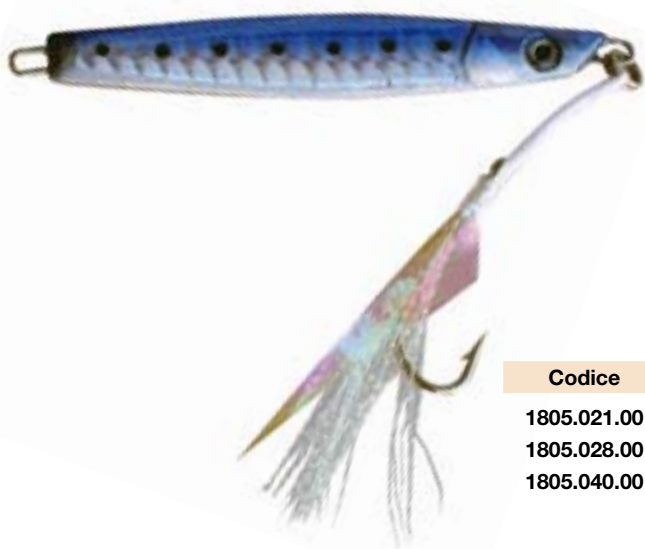

Codice	Peso	Colore
1805.021.00	gr. 21	Silver - Blue
1805.028.00	gr. 28	Silver - Blue
1805.040.00	gr. 40	Silver - Blue