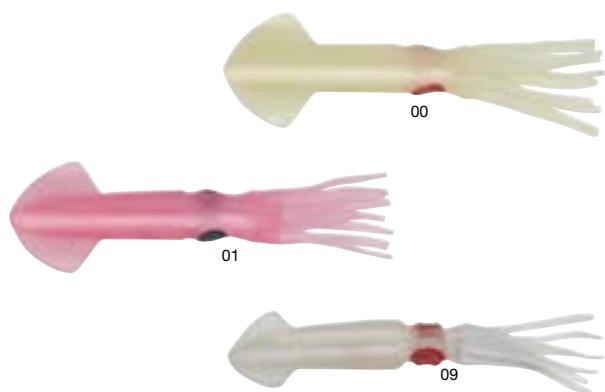

SEA squid

Calamaro in gomma prodotto in 6 differenti colorazioni, dal fluorescente all'argento, con ancorotta inox. Il suo fluttuante movimento e la sua luminescenza ne fanno un infallibile richiamo per la traina a qualunque profondità. Viene fornito in confezione da 1 pezzo.

Codice	Misura	Colore
1720.018.00	cm.18	00 - Fluorescente
1720.018.01	cm.18	01 - Fuxia
1720.018.09	cm.18	09 - Naturale - Argento
1720.027.00	cm. 27	00 - Fluorescente
1720.027.01	cm. 27	01 - Pink - Orange
1720.027.09	cm. 27	09 - Naturale - Argento