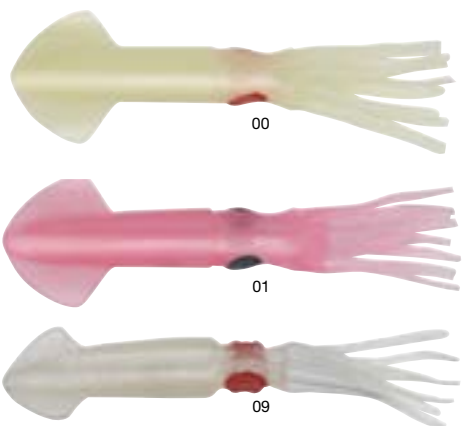

Calamaro nudo